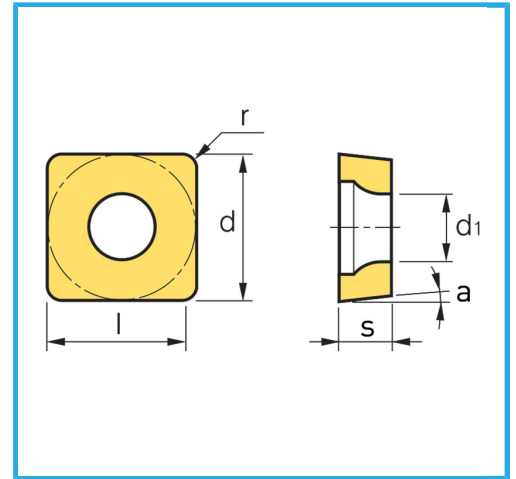

POSITIVE.

Overall sizes

d	9 mm
l	9.52 mm
s	9.52 mm
r	3.97 mm
d1	0.40 mm
a°	4.40 mm
Pack	7°
Gross weight	10
EAN Code	0,01 kg
	8012667359706

Box