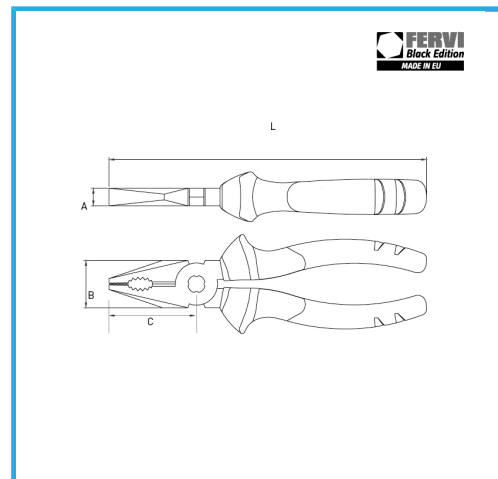

IN ACERO ESPECIAL PARA HERRAMIENTAS, TOTALMENTE TEMPLADO Y REVENIDO, FILOS TEMPLADOS POR INDUCCION, CABEZAS PULIDAS, MANGO EN...

€15,46

L	160 mm
A	9,5 mm
B	25 mm
C	46 mm
Dimensiones de embalaje	-
Peso bruto	0,22 kg
Codigo de barras	8012667303693