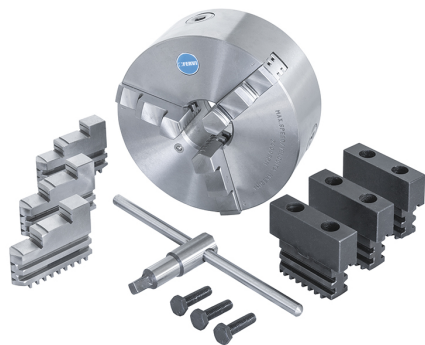

**MANDRINO AUTOCENTRANTE DI PRECISIONE A DOPPIA GUIDA 3+3+3  
GRIFFE**

**€1.500,00**

<b>D</b>	400 mm
<b>D1</b>	340 mm
<b>D2</b>	368 mm
<b>D3</b>	136 mm
<b>H1</b>	183 mm
<b>H</b>	129 mm
<b>h</b>	6 mm
<b>z-d</b>	3-M16 mm
<b>Quadro chiave</b>	16 mm
<b>Peso lordo</b>	105,00 kg
<b>Codice EAN</b>	8012667301200