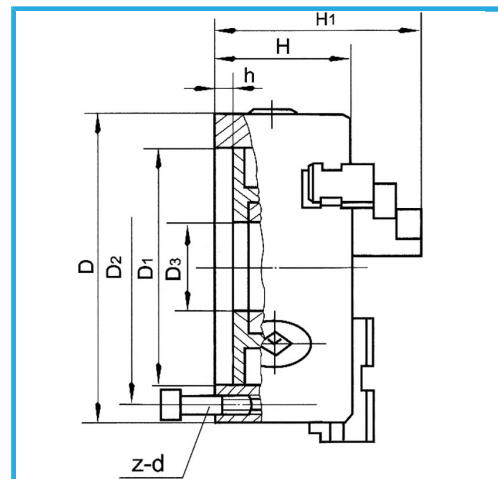

**MANDRINO AUTOCENTRANTE DI PRECISIONE A DOPPIA GUIDA 3+3+3  
GRIFFE**

**€1.500,00**

<b>D</b>	400 mm
<b>D1</b>	340 mm
<b>D2</b>	368 mm
<b>D3</b>	136 mm
<b>H1</b>	183 mm
<b>H</b>	129 mm
<b>h</b>	6 mm
<b>z-d</b>	3-M16 mm
<b>Quadro chiave</b>	16 mm
<b>Peso lordo</b>	105,00 kg
<b>Codice EAN</b>	8012667301200