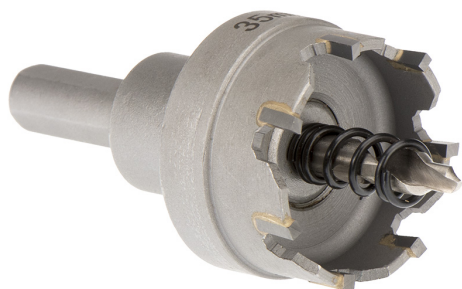

CON CHIP LATERAL Y TALADRO CENTRAL. PROFUNDIDAD MÁXIMA DE CORTE 5MM.

€18,70

Ø	21 mm
h	28 mm
d	10 mm
L	50 mm
Rosca	-
Peso bruto	0,11 kg
Dimensiones de embalaje	115x31x31 h mm
Codigo de barras	8012667314187

Colgante

C45

HM