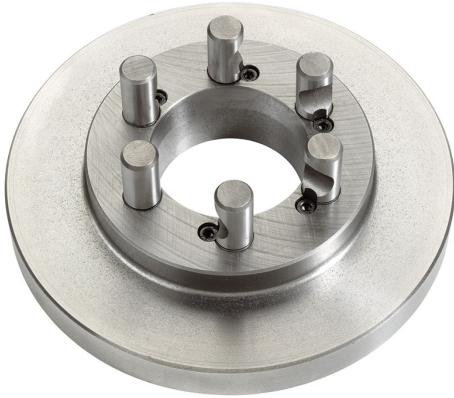

LADO PLATO EN BRUTO

€392,00

Fijador excéntrico	11"
Medida	Ø 400 mm
Espesor	30 mm
Pernos	Ø 30,0 mm
Codigo de barras	8012667312787