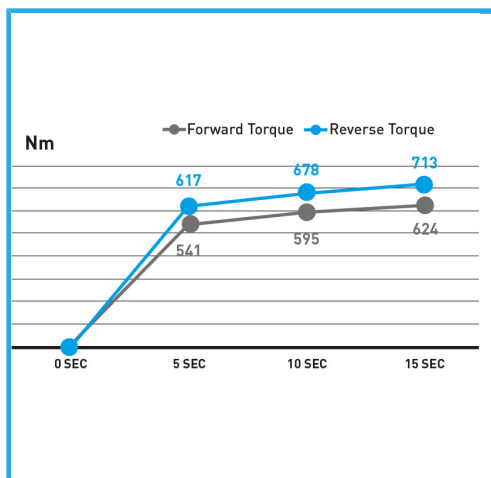

SERIE PROFESSIONALE. IN MATERIALE COMPOSITO, IMPUGNATURA E TESTA IN GOMMA ANTIURTO. LEVA DI AZIONAMENTO, CAMBIO DEL SENSO DI...

€213,00
~~€271,00~~

Velocità	7800 rpm
Coppia max	678 Nm 500 lb-ft
Consumo aria stimato	136 l/min 4.8 SCFM
Pressione di esercizio	6 bar 90 psi
Attacco aria	1/4"
Peso netto	1,2 kg
Dimensioni imballo	200 x 190 x 65 h mm
Peso lordo	1,33 kg
Codice EAN	8012667346287

Scatola

1/2"