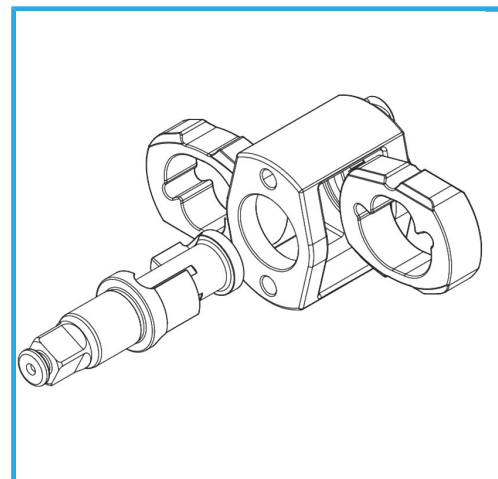

SERIE PROFESSIONALE. IN MATERIALE COMPOSITO, IMPUGNATURA E TESTA IN GOMMA ANTIURTO. LEVA DI AZIONAMENTO, CAMBIO DEL SENSO DI...

€213,00
~~€271,00~~

Velocità	7800 rpm
Coppia max	678 Nm 500 lb-ft
Consumo aria stimato	136 l/min 4.8 SCFM
Pressione di esercizio	6 bar 90 psi
Attacco aria	1/4"
Peso netto	1,2 kg
Dimensioni imballo	200 x 190 x 65 h mm
Peso lordo	1,33 kg
Codice EAN	8012667346287

Scatola

1/2"