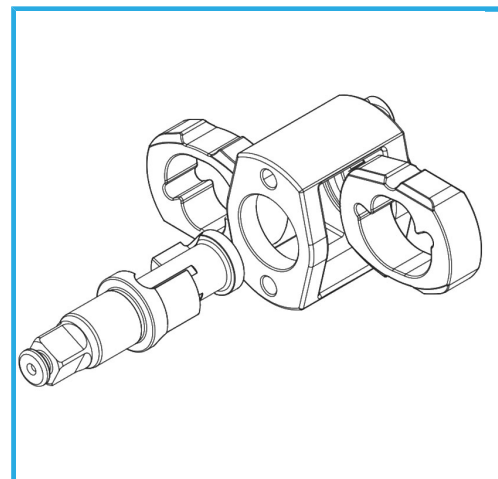

SERIE PROFESSIONALE. IN MATERIALE COMPOSITO, IMPUGNATURA E TESTA IN GOMMA ANTIURTO. LEVA DI AZIONAMENTO, CAMBIO DEL SENSO DI...

€228,00
~~€291,00~~

Velocità	7300 rpm
Coppia max	1085 Nm 800 lb-ft
Consumo aria stimato	153 l/min 5.4 SCFM
Pressione di esercizio	6 bar 90 psi
Attacco aria	1/4"
Peso netto	2,1 kg
Dimensioni imballo	230x215x80 h mm
Peso lordo	2,31 kg
Codice EAN	8012667346300

Scatola

3/4"