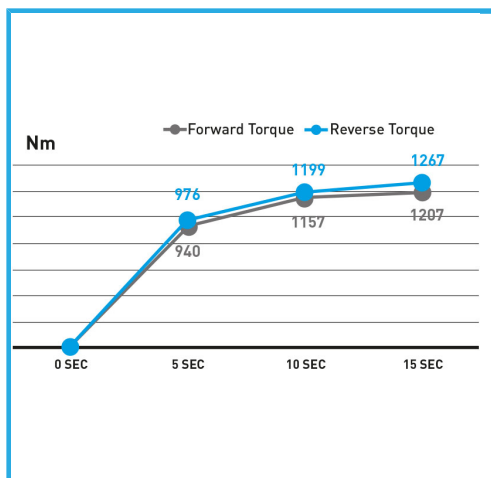

SERIE PROFESSIONALE. IN MATERIALE COMPOSITO, IMPUGNATURA E TESTA IN GOMMA ANTIURTO. LEVA DI AZIONAMENTO, CAMBIO DEL SENSO DI...

€228,00
~~€291,00~~

Velocità	7300 rpm
Coppia max	1085 Nm 800 lb-ft
Consumo aria stimato	153 l/min 5.4 SCFM
Pressione di esercizio	6 bar 90 psi
Attacco aria	1/4"
Peso netto	2,1 kg
Dimensioni imballo	230x215x80 h mm
Peso lordo	2,31 kg
Codice EAN	8012667346300

Scatola

3/4"