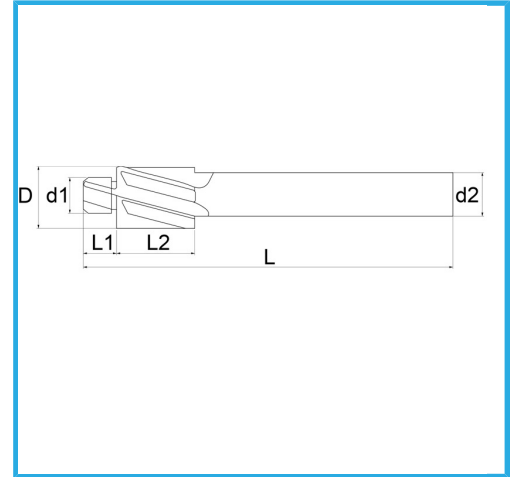

FOR PRE-DRILLED THREADS.

Screw	M4
D	8 mm
d1	3,3 mm
d2	5 mm
L1	5 mm
L2	14 mm
L	71 mm
Gross weight	0,02 kg
EAN Code	8012667346591

Box

External

373

-

-