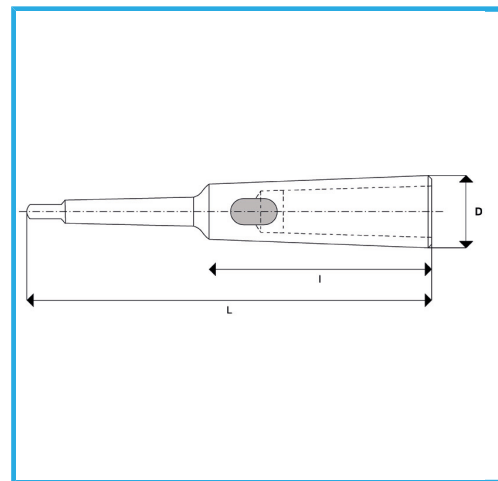

€15,00

MT External	2
MT Internal	1
L	160 mm
I	85 mm
D	20 mm
EAN Code	8012667349585

 DIN 2187