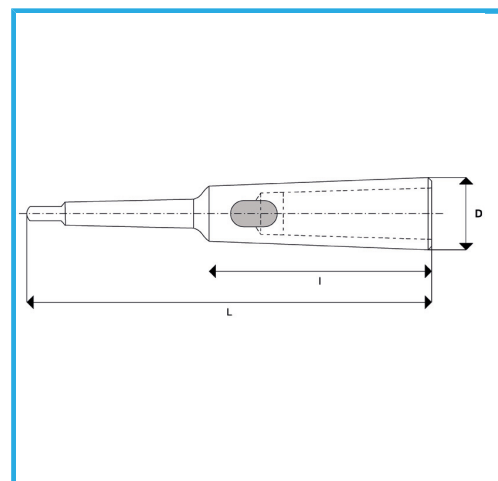

€20,80

MT	2/3
L	196 mm
I	121 mm
D	36 mm
EAN Code	8012667349608

 DIN 2187