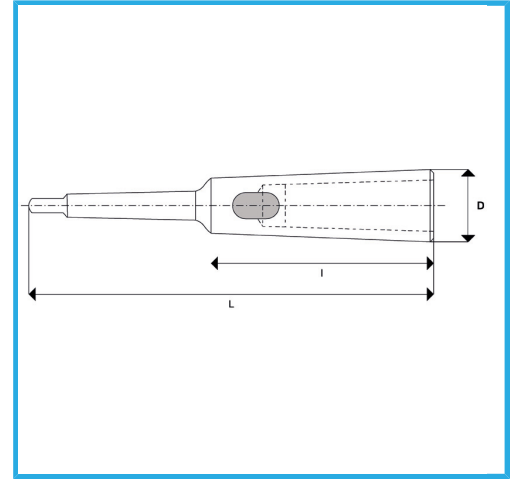

€30,40

MT External	4
MT Internal	1
L	200 mm
I	82,5 mm
D	20 mm
EAN Code	8012667349653

 DIN 2187