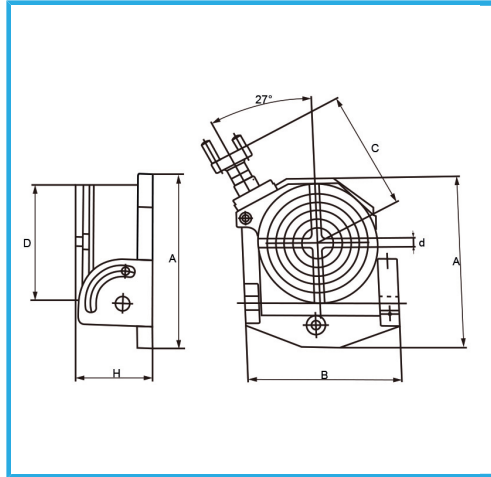

€378,00
~~€500,00~~

Chuck sizes	100 mm
A	143 mm
B	130 mm
C	105 mm
D	102 mm
d	18 mm
H	68 mm
Revolution	360°
Tilting table	90°
Ratio	1:36
Slots	4 x 6.35 mm 5/16" N° / mm
Horizontal height	102 mm
EAN Code	8012667349769