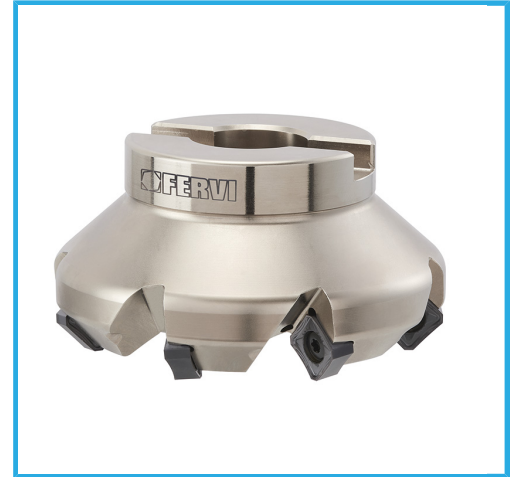

€177,00

|                       |                           |
|-----------------------|---------------------------|
| D                     | 80 mm                     |
| H                     | 50 mm                     |
| L2                    | 93 mm                     |
| d                     | 27 mm                     |
| Z                     | 7                         |
| Viti                  | KV401                     |
| Inserto (non incluso) | ONMX120520A - SNMX120520A |
| Codice EAN            | 8012667359423             |