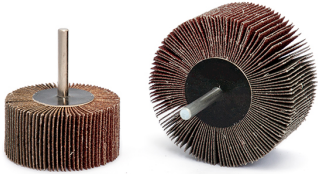

€2,37

Dimensiones	20 x 15 mm
Eje	6 mm
Grano	120
Máx. r.p.m.	25000
Pack	10
Dimensiones de embalaje	20 x 20 x 50 h mm
Peso bruto	0,02 kg
Codigo de barras	8012667361075