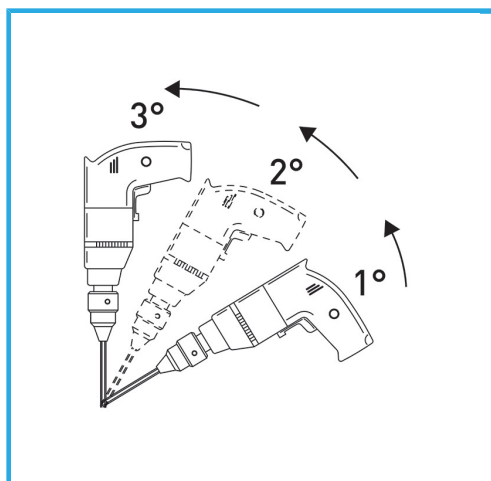

LA CORONA DIAMANTATA A SPESSORE SOTTILE GARANTISCE TAGLI SENZA SBAVATURE. QUESTA CARATTERISTICA AGEVOLA I LAVORI DI FORATURA SU...

€25,80

Misura	Ø 14 mm
Attacco esagonale	8.5 mm
Lunghezza totale	56 mm
Altezza diamante	2 mm
Grana	50/60
Peso lordo	0,03 kg
Dimensioni imballo	115 x 32 x 32 h mm
Codice EAN	8012667355142