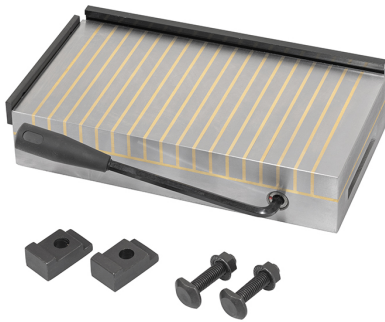

€905,00

Dimensioni	300 x 150 x 60 mm
Forza magnetica	180 N/cm ²
Passo polarità	3 + 12 mm
Peso netto	20 Kg
Peso lordo	22,00 kg
Dimensioni imballo	370x220x115 h mm
Codice EAN	8012667386641

Cassa di
legno

Acciaio