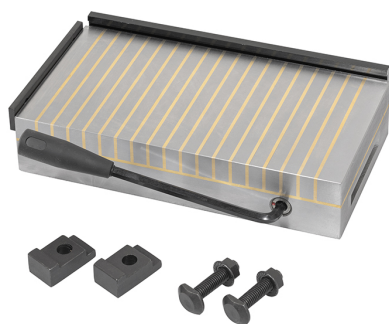

€1.600,00

Dimensiones	400 x 200 x 60 mm
Fuerza magnetica	180 N/cm ²
Paso polaridad	3 + 12 mm
Peso neto	37 Kg
Dimensiones de embalaje	470x270x120 h mm
Peso bruto	39,00 kg
Codigo de barras	8012667386658

Caja de
madera

Acero