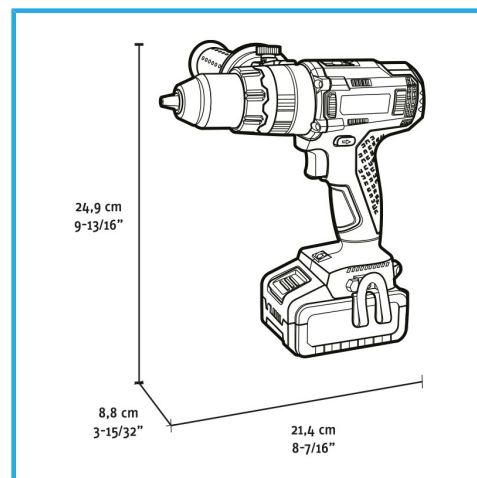

BÜRSTENLOSER MOTOR, AUTOMATISCHE SPINDELARRETIERUNG,
SELBSTSPANNENDES SCHNELLSPANNBOHRFUTTER AUS METALL,
21...

Leerlaufdrehzahl	0-550 min-1 / 0-2000 min-1
Schlaganzahl	0-7500 min-1 / 0-30000 min-1
Spannbereich des Spannftters	1,5 - 13 mm
max. Drehmoment	70 / 75 Nm
Bohrleistung beton	Max 16 mm
Bohrleistung stahl	Max 13 mm
Bohrleistung holz	Max 40 mm
Maximaler Schraubendurchmesser	10 mm
EAN-Code	8012667407384
Verpackungsmaße	405 x 330 x 105 h mm
Bruttogewicht	4,43 kg

Koffer

Bürstenloser
Motor

Ohne
Schlüssel

Selector de
Velocidad

Elektronische
Geschwindigkeit

Variables
Drehmome

3
Funktionen

- 1 x 4Ah, 20V

- 4A, 20V