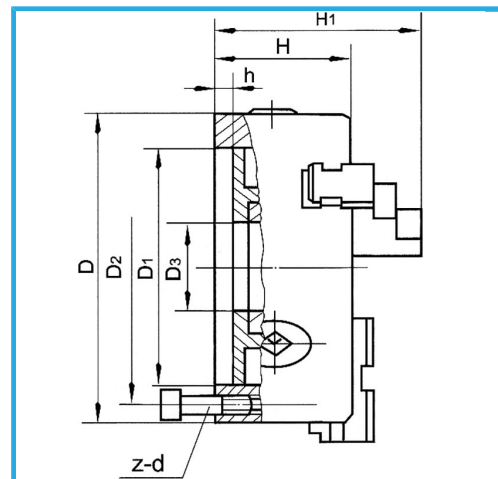

A GUIDA SINGOLA. GRIFFE INTEGRALI, SERRAGGIO CONCENTRICO, DOTATO DI 1 SERIE COMPOSTA DA 4 GRIFFE PER INTERNI, 1 SERIE COMPOSTA...

€225,00

D1	95 mm
D2	108 mm
D3	30 mm
H1	84 mm
H	58 mm
h	4 mm
z-d	3-M8 mm
Quadro chiave	10 mm
A - A1	2,5 - 40 mm
B - B1	38 - 125 mm
C - C1	38 - 110 mm
Peso netto	4,9 kg
Peso lordo	5,30 kg
Dimensioni imballo	180x180x165h mm
Codice EAN	8012667398057