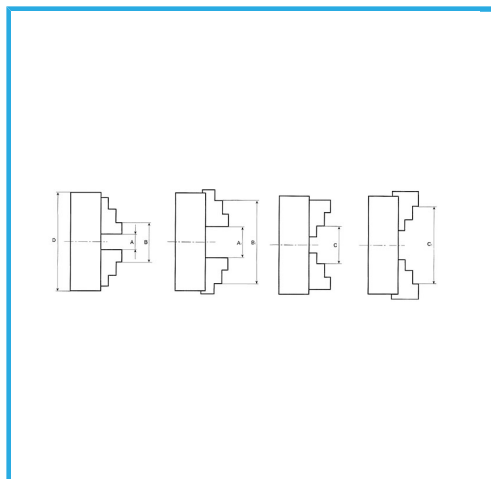

A GUIDA SINGOLA. GRIFFE INTEGRALI, SERRAGGIO CONCENTRICO, DOTATO DI 1 SERIE COMPOSTA DA 4 GRIFFE PER INTERNI, 1 SERIE COMPOSTA...

€225,00

D1	95 mm
D2	108 mm
D3	30 mm
H1	84 mm
H	58 mm
h	4 mm
z-d	3-M8 mm
Quadro chiave	10 mm
A - A1	2,5 - 40 mm
B - B1	38 - 125 mm
C - C1	38 - 110 mm
Peso netto	4,9 kg
Peso lordo	5,30 kg
Dimensioni imballo	180x180x165h mm
Codice EAN	8012667398057

Scatola

Cassa di legno

Ghisa