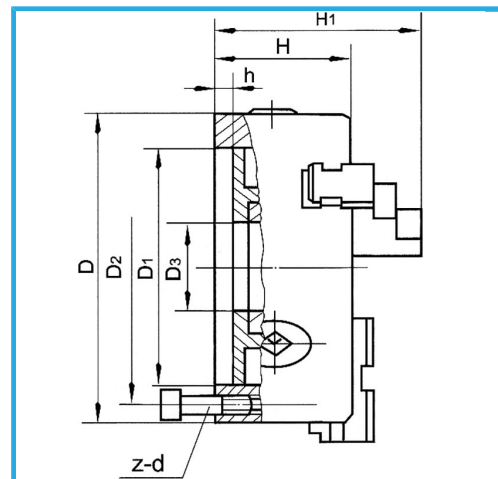

A GUIDA SINGOLA. GRIFFE INTEGRALI, SERRAGGIO CONCENTRICO, DOTATO DI 1 SERIE COMPOSTA DA 4 GRIFFE PER INTERNI, 1 SERIE COMPOSTA...

€192,00

D1	55 mm
D2	66 mm
D3	16 mm
H1	66 mm
H	50 mm
h	4 mm
z-d	3-M6 mm
Quadro chiave	8 mm
A - A1	2 - 22 mm
B - B1	25 - 70 mm
C - C1	22 - 63 mm
Peso netto	1,8 kg
Peso lordo	2,00 kg
Codice EAN	8012667398033