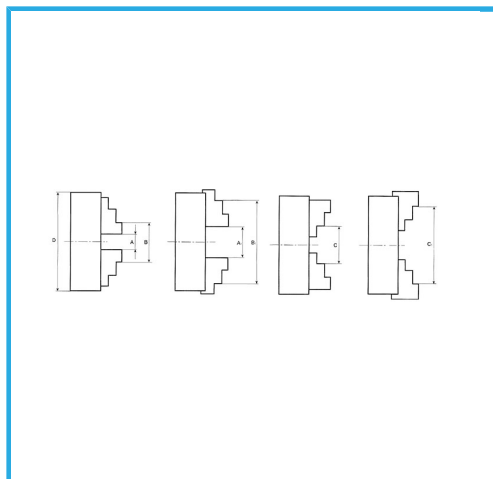

A GUIDA SINGOLA. GRIFFE INTEGRALI, SERRAGGIO CONCENTRICO, DOTATO DI 1 SERIE COMPOSTA DA 4 GRIFFE PER INTERNI, 1 SERIE COMPOSTA...

€192,00

D1	55 mm
D2	66 mm
D3	16 mm
H1	66 mm
H	50 mm
h	4 mm
z-d	3-M6 mm
Quadro chiave	8 mm
A - A1	2 - 22 mm
B - B1	25 - 70 mm
C - C1	22 - 63 mm
Peso netto	1,8 kg
Peso lordo	2,00 kg
Codice EAN	8012667398033

Scatola

Cassa di legno

Ghisa