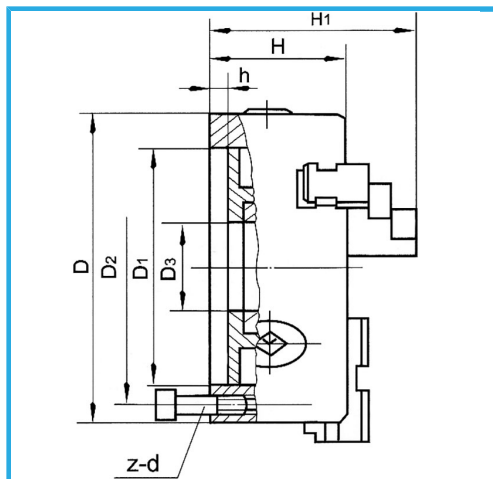

ART. M079A/250/D1-6
MANDRINO A 4+4 GRIFFE AUTOCENTRANTE DI PRECISIONE
CAMLOCK

A GUIDA SINGOLA. GRIFFE INTEGRALI, SERRAGGIO CONCENTRICO, DOTATO DI 1 SERIE COMPOSTA DA 4 GRIFFE PER INTERNI, 1 SERIE COMPOSTA...

€630,00

D1	106,375 mm
D2	133,4 mm
D3	80 mm
H1	142 mm
H	98 mm
h	16 mm
z-d	6-M16 mm
Quadro chiave	12 mm
A - A1	6 - 110 mm
B - B1	80 - 250 mm
C - C1	90 - 250 mm
Peso netto	35 kg
Peso lordo	2,04 kg
Codice EAN	8012667397982