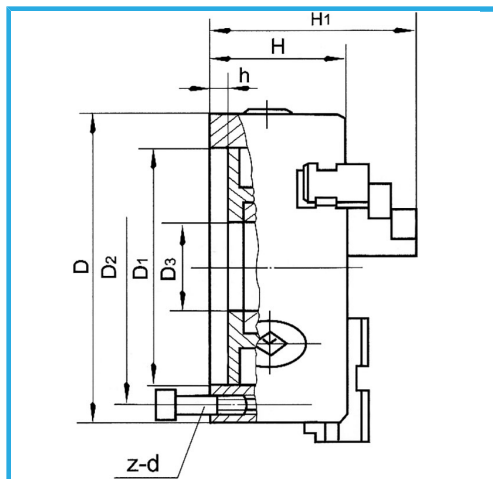

ART. M078A/250/D1-5
MANDRINO A 3+3 GRIFFE AUTOCENTRANTE DI PRECISIONE
CAMLOCK

FERVI

A GUIDA SINGOLA. GRIFFE INTEGRALI, SERRAGGIO CONCENTRICO, DOTATO DI 1 SERIE COMPOSTA DA 3 GRIFFE PER INTERNI, 1 SERIE COMPOSTA...

€567,00

D1	82,563 mm
D2	104,8 mm
D3	70 mm
H1	139 mm
H	95 mm
h	15 mm
z-d	6-M12 mm
Quadro chiave	12 mm
A - A1	6 - 110 mm
B - B1	80 - 250 mm
C - C1	90 - 250 mm
Peso netto	32 kg
Peso lordo	1,86 kg
Codice EAN	8012667397883