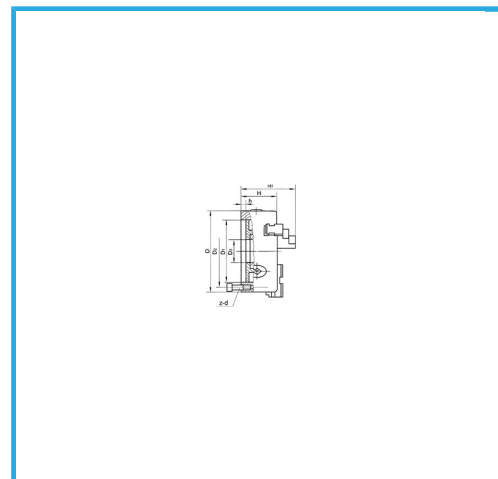

A GUIDA SINGOLA. GRIFFE INTEGRALI, SERRAGGIO CONCENTRICO, DOTATO DI: 1 SERIE COMPOSTA DA 4 GRIFFE PER INTERNI, 1 SERIE COMPOSTA...

€290,00

D1	72 mm
D2	84 mm
D3	22 mm
H1	75 mm
H	55 mm
h	4 mm
z-d	3-M8 mm
Quadro chiave	8 mm
A - A1	2 - 30 mm
B - B1	30 - 90 mm
C - C1	30 - 80 mm
Peso netto	3,63 kg
Peso lordo	3,90 kg
Dimensioni imballo	160x160x190h mm
Codice EAN	8012667397784

Scatola

Cassa di legno

Ghisa