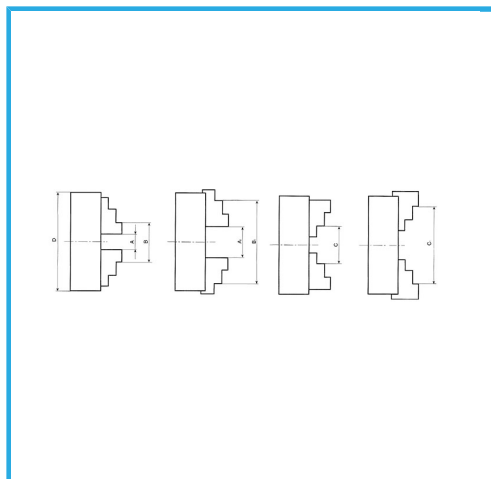

A GUIDA SINGOLA. GRIFFE INTEGRALI, SERRAGGIO CONCENTRICO, DOTATO DI: 1 SERIE COMPOSTA DA 4 GRIFFE PER INTERNI, 1 SERIE COMPOSTA...

€290,00

D1	72 mm
D2	84 mm
D3	22 mm
H1	75 mm
H	55 mm
h	4 mm
z-d	3-M8 mm
Quadro chiave	8 mm
A - A1	2 - 30 mm
B - B1	30 - 90 mm
C - C1	30 - 80 mm
Peso netto	3,63 kg
Peso lordo	3,90 kg
Dimensioni imballo	160x160x190h mm
Codice EAN	8012667397784

Scatola

Cassa di legno

Ghisa