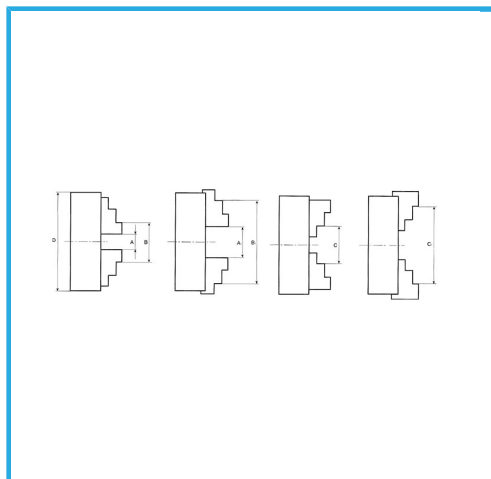

A GUIDA SINGOLA. GRIFFE INTEGRALI, SERRAGGIO CONCENTRICO, DOTATO DI: 1 SERIE COMPOSTA DA 3 GRIFFE PER INTERNI, 1 SERIE COMPOSTA...

€274,00

D1	72 mm
D2	84 mm
D3	22 mm
H1	74,5 mm
H	55 mm
h	4 mm
z-d	3-M8 mm
Quadro chiave	8 mm
A - A1	2 - 30 mm
B - B1	30 - 90 mm
C - C1	30 - 80 mm
Peso netto	3,2 kg
Peso lordo	3,70 kg
Dimensioni imballo	160x160x190hmm
Codice EAN	8012667397708

Scatola

Cassa di legno

Ghisa