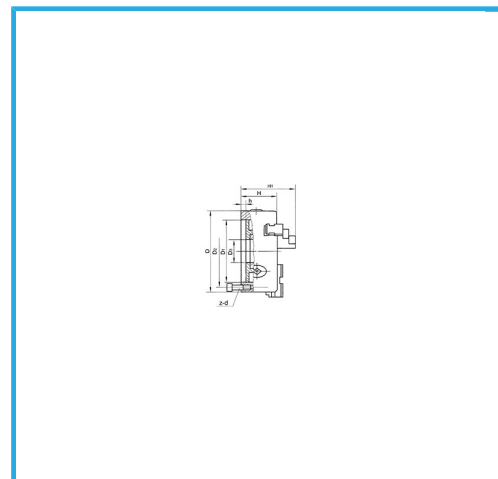

A GUIDA SINGOLA. GRIFFE INTEGRALI, SERRAGGIO CONCENTRICO, DOTATO DI: 1 SERIE COMPOSTA DA 3 GRIFFE PER INTERNI, 1 SERIE COMPOSTA...

€274,00

D1	72 mm
D2	84 mm
D3	22 mm
H1	74,5 mm
H	55 mm
h	4 mm
z-d	3-M8 mm
Quadro chiave	8 mm
A - A1	2 - 30 mm
B - B1	30 - 90 mm
C - C1	30 - 80 mm
Peso netto	3,2 kg
Peso lordo	3,70 kg
Dimensioni imballo	160x160x190hmm
Codice EAN	8012667397708

Scatola

Cassa di legno

Ghisa