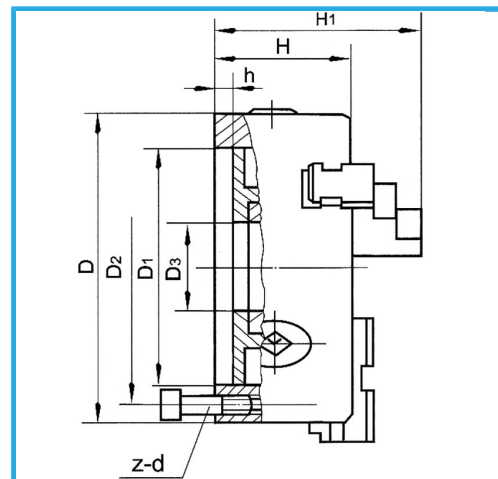

A GUIDA SINGOLA. GRIFFE INTEGRALI, SERRAGGIO CONCENTRICO, DOTATO DI 1 SERIE COMPOSTA DA 3 GRIFFE PER INTERNI, 1 SERIE COMPOSTA...

€1.260,00

D1	340 mm
D2	368 mm
D3	145 mm
H1	155 mm
H	104 mm
h	6 mm
z-d	3-M16 mm
Quadro chiave	14 mm
A - A1	15 - 210 mm
B - B1	120 - 400 mm
C - C1	120 - 400 mm
Peso netto	78 kg
Peso lordo	79,00 kg
Codice EAN	8012667397609