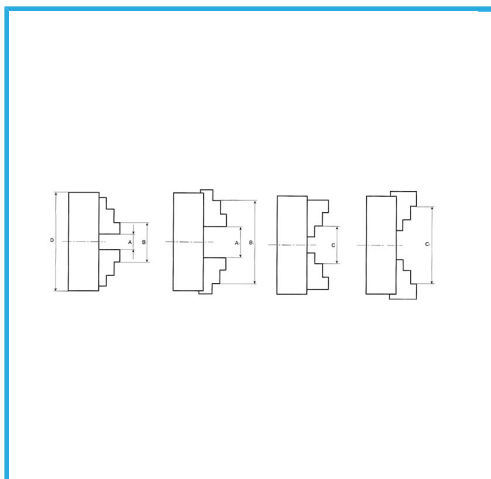

A GUIDA SINGOLA. GRIFFE INTEGRALI, SERRAGGIO CONCENTRICO, DOTATO DI 1 SERIE COMPOSTA DA 3 GRIFFE PER INTERNI, 1 SERIE COMPOSTA...

€1.260,00

D1	340 mm
D2	368 mm
D3	145 mm
H1	155 mm
H	104 mm
h	6 mm
z-d	3-M16 mm
Quadro chiave	14 mm
A - A1	15 - 210 mm
B - B1	120 - 400 mm
C - C1	120 - 400 mm
Peso netto	78 kg
Peso lordo	79,00 kg
Codice EAN	8012667397609

Scatola

Cassa di legno

Ghisa