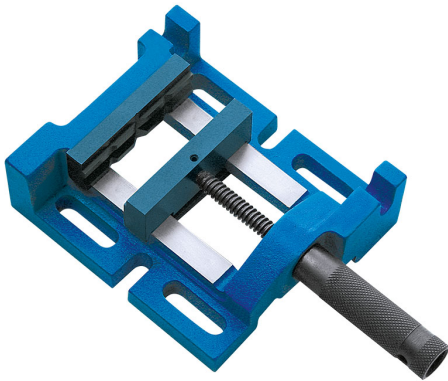

DOTATA DI UNA GANASCIA PRISMATICA ED UNA LISCIA, LUNGHEZZA COMPLESSIVA COSTANTE GRAZIE ALLE VITE INSERITA NELL'IMPUGNATURA....

€92,50
~~€120,00~~

Ganasce	75 mm
Altezza ganascia	30 mm
Apertura	70 mm
Dimensioni base	150 x 142 mm
Peso netto	3 Kg
Peso lordo	3,19 kg
Dimensioni imballo	245x160x85 h mm
Codice EAN	8012667408329

Scatola

Ghisa