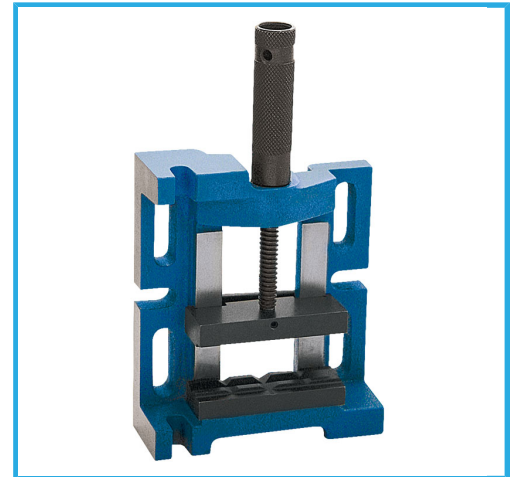

DOTATA DI UNA GANASCIA PRISMATICA ED UNA LISCIA, LUNGHEZZA COMPLESSIVA COSTANTE GRAZIE ALLE VITE INSERITA NELL'IMPUGNATURA....

€92,50
~~€120,00~~

Ganasce	75 mm
Altezza ganascia	30 mm
Apertura	70 mm
Dimensioni base	150 x 142 mm
Peso netto	3 Kg
Peso lordo	3,19 kg
Dimensioni imballo	245x160x85 h mm
Codice EAN	8012667408329

Scatola

Ghisa