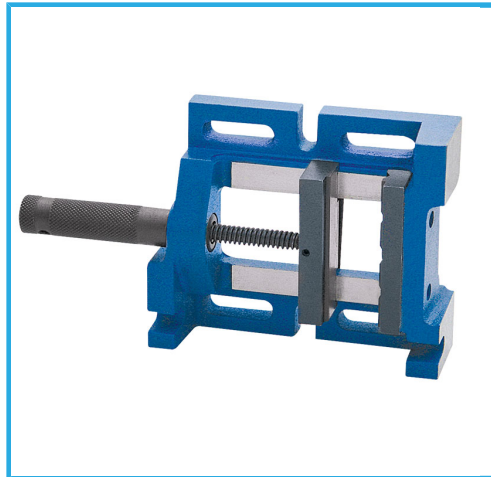

DOTATA DI UNA GANASCIA PRISMATICA ED UNA LISCIA, LUNGHEZZA COMPLESSIVA COSTANTE GRAZIE ALLE VITE INSERITA NELL'IMPUGNATURA....

€92,50
~~€120,00~~

Ganasce	75 mm
Altezza ganascia	30 mm
Apertura	70 mm
Dimensioni base	150 x 142 mm
Peso netto	3 Kg
Peso lordo	3,19 kg
Dimensioni imballo	245x160x85 h mm
Codice EAN	8012667408329

Scatola

Ghisa