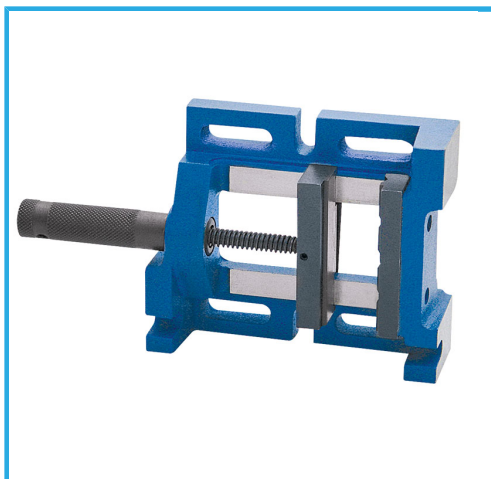

DOTATA DI UNA GANASCIA PRISMATICA ED UNA LISCIA, LUNGHEZZA COMPLESSIVA COSTANTE GRAZIE ALLE VITE INSERITA NELL'IMPUGNATURA....

€106,00
~~€140,00~~

Ganasce	100 mm
Altezza ganascia	30 mm
Apertura	95 mm
Dimensioni base	175 x 160 mm
Peso netto	4,3 Kg
Peso lordo	4,56 kg
Dimensioni imballo	295x175x85 h mm
Codice EAN	8012667408336

Scatola

Ghisa