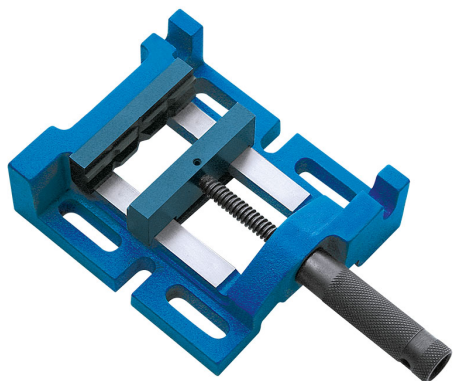

DOTATA DI UNA GANASCIA PRISMATICA ED UNA LISCIA, LUNGHEZZA COMPLESSIVA COSTANTE GRAZIE ALLE VITE INSERITA NELL'IMPUGNATURA....

€106,00
~~€140,00~~

Ganasce	100 mm
Altezza ganascia	30 mm
Apertura	95 mm
Dimensioni base	175 x 160 mm
Peso netto	4,3 Kg
Peso lordo	4,56 kg
Dimensioni imballo	295x175x85 h mm
Codice EAN	8012667408336

Scatola

Ghisa