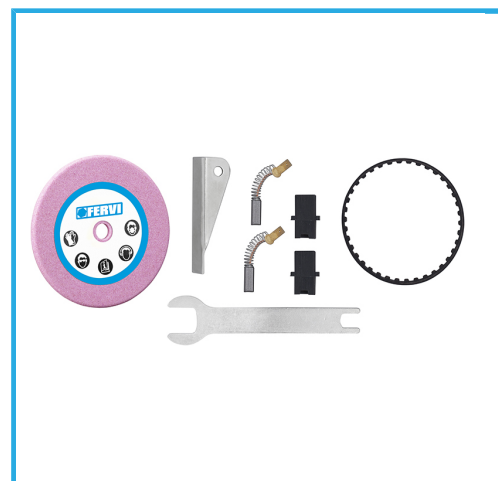

CON LEVA AVANZAMENTO CATENA. SCHERMO DI PROTEZIONE MOLA.

**€73,50**  
~~€92,60~~

<b>Mola rosa</b>	Ø 100 x 4,5 x 10 mm
<b>Affilatura</b>	+35° / -35°
<b>Per catene</b>	1/4" - 0,325" / 3/8" - 0,404"
<b>Motore</b>	230 V 50 Hz 0,25 kW
<b>Velocità</b>	7500 rpm
<b>Tipo di utilizzo</b>	intermittente S2
<b>Dimensioni imballo</b>	290x170x200 h mm
<b>Peso lordo</b>	1,93 kg
<b>Codice EAN</b>	8012667210434

### Accessori Inclusi

3 bulloni