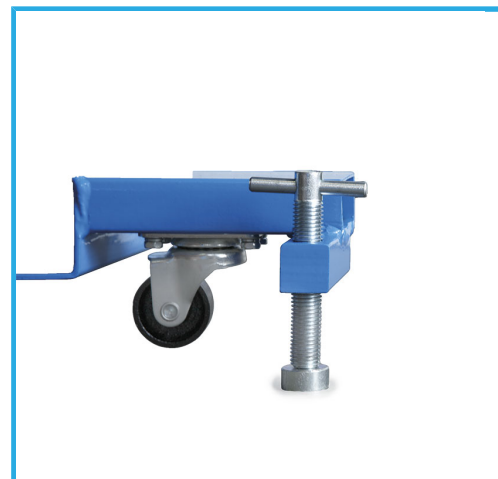

PER MOTO CON POMPA A PEDALE

**€599,00**  
~~€893,00~~

<b>Capacità di sollevamento</b>	400 kg
<b>Dimensioni piattaforma</b>	1825 x 660 mm
<b>Lunghezza totale</b>	2500 mm
<b>Altezza di sollevamento</b>	195 - 750 mm
<b>Peso</b>	160 kg
<b>Codice EAN</b>	8012667243715