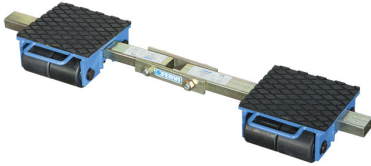

CON RUEDAS DE NYLON

€307,00

Capacidad	6 Ton
Altura útil	110 mm
Dimensiones rodillos	85 x 85 mm
Ruedas por la compra	4
Dimensiones de apoyo	200 x 220 mm
Longitud barra	640 -1030 mm
Peso	30 kg
Codigo de barras	8012667251109