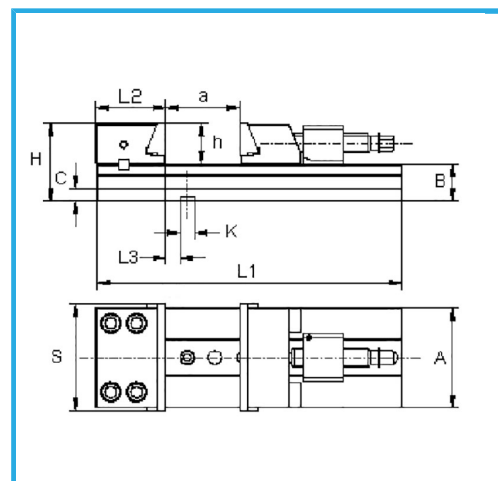

€1.030,00

<b>Dimensiones mordaza</b>	150 x 50h mm
<b>Precisión</b>	0,02 mm
<b>Alcance mín./máx.</b>	150 mm
<b>A</b>	125 mm
<b>B</b>	50 mm
<b>C</b>	20 mm
<b>H</b>	100 mm
<b>L1</b>	620 mm
<b>L2</b>	89,4 mm
<b>L3</b>	25,6 mm
<b>h</b>	50 mm
<b>K h7</b>	16 mm
<b>a</b>	400 mm
<b>Dureza</b>	58 - 62 HRC
<b>Codigo de barras</b>	8012667253967
<b>Peso</b>	34 kg