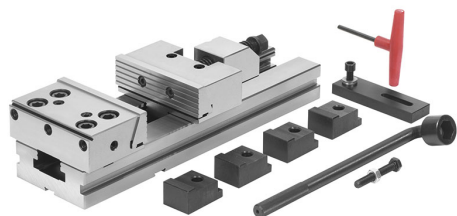

€1.030,00

<b>Dimensiones mordaza</b>	150 x 50h mm
<b>Precisión</b>	0,02 mm
<b>Alcance mín./máx.</b>	150 mm
<b>A</b>	125 mm
<b>B</b>	50 mm
<b>C</b>	20 mm
<b>H</b>	100 mm
<b>L1</b>	620 mm
<b>L2</b>	89,4 mm
<b>L3</b>	25,6 mm
<b>h</b>	50 mm
<b>K h7</b>	16 mm
<b>a</b>	400 mm
<b>Dureza</b>	58 - 62 HRC
<b>Codigo de barras</b>	8012667253967
<b>Peso</b>	34 kg

 Caja de madera