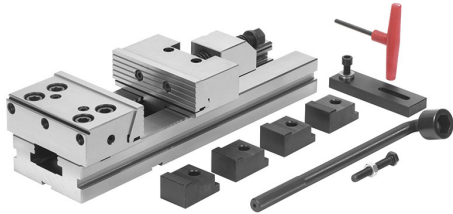

€1.070,00
~~€1.489,60~~

Jaw dimensions	175 x 60h mm
Accuracy	0,02 mm
S	175 mm
A	145 mm
B	58 mm
C	20 mm
H	118 mm
L1	755 mm
L2	96,9 mm
L3	25,6 mm
h	60 mm
K h7	16 mm
a	500 mm
Hardness	58 - 62 HRC
EAN Code	8012667253998
Weight	59 kg

 **Wooden case**