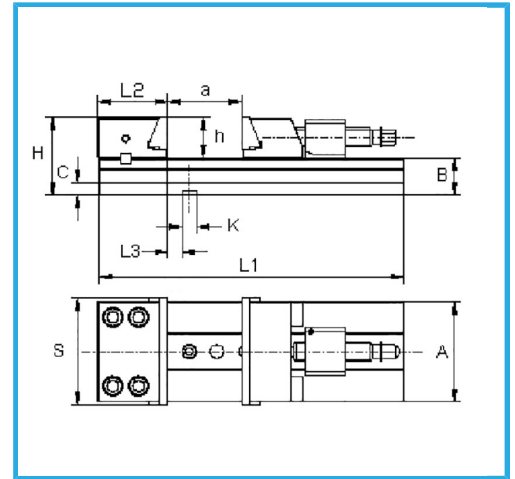

€1.070,00
~~€1.489,60~~

Jaw dimensions	175 x 60h mm
Accuracy	0,02 mm
S	175 mm
A	145 mm
B	58 mm
C	20 mm
H	118 mm
L1	755 mm
L2	96,9 mm
L3	25,6 mm
h	60 mm
K h7	16 mm
a	500 mm
Hardness	58 - 62 HRC
EAN Code	8012667253998
Weight	59 kg