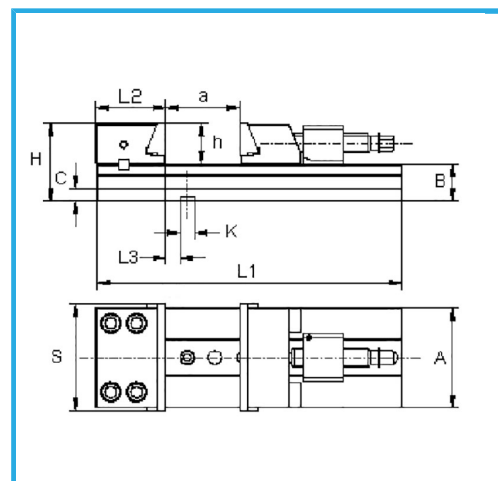

€1.650,00
~~€2.180,00~~

Jaw dimensions	200 x 65h mm
Accuracy	0,02 mm
S	200 mm
A	170 mm
B	70 mm
C	26 mm
H	135 mm
L1	895 mm
L2	113,4 mm
L3	25,6 mm
h	65 mm
K h7	16 mm
a	600 mm
Hardness	58 - 62 HRC
EAN Code	8012667254025
Weight	84 kg