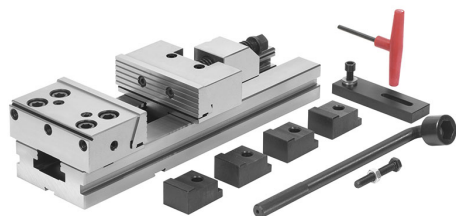

€1.650,00
~~€2.180,00~~

Jaw dimensions	200 x 65h mm
Accuracy	0,02 mm
S	200 mm
A	170 mm
B	70 mm
C	26 mm
H	135 mm
L1	895 mm
L2	113,4 mm
L3	25,6 mm
h	65 mm
K h7	16 mm
a	600 mm
Hardness	58 - 62 HRC
EAN Code	8012667254025
Weight	84 kg