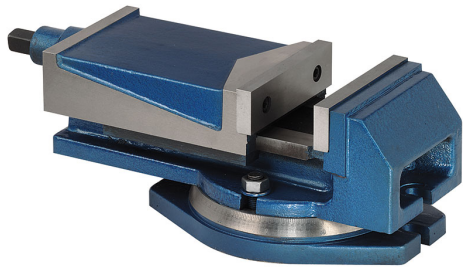

CON GANASCE INTERCAMBIABILI IN ACCIAIO TEMPRATE E
RETTIFICATE. PARTI DI SCORRIMENTO RETTIFICATE. VITE
COMPLETAMENTE COPERTA. CON..

€150,00
~~€234,00~~

Ganasce	100 x 35 mm
Apertura	80 mm
Dimensioni	310 x 165 x 130h mm
Dimensioni base	215 x 165 mm
Interasse fori	195 mm
Cava	14 mm
Peso netto	11 kg
Peso lordo	13,50 kg
Codice EAN	8012667003029

Scatola

Ghisa