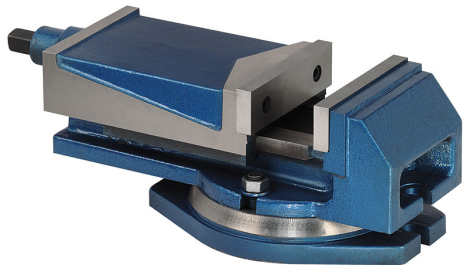

CON GANASCE INTERCAMBIABILI IN ACCIAIO TEMPRATE E
RETTIFICATE. PARTI DI SCORRIMENTO RETTIFICATE. VITE
COMPLETAMENTE COPERTA. CON..

€364,00
~~€475,00~~

Ganasce	200 x 61 mm
Apertura	160 mm
Dimensioni	490 x 270 x 175h mm
Dimensioni base	360 x 280 mm
Interasse fori	315 mm
Cava	18 mm
Peso netto	47 kg
Dimensioni imballo	520x310x250 h mm
Peso lordo	49,50 kg
Codice EAN	8012667003050

Scatola

Ghisa