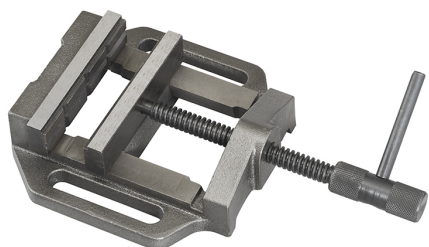

DOTATA DI UNA GANASCIA PRISMATICA ED UNA GANASCIA LISCIA.

€22,50

<b>Ganasce</b>	75 X 24 mm
<b>Apertura</b>	55 mm
<b>Dimensioni base</b>	123 x 115 mm
<b>Peso netto</b>	1,5 kg
<b>Dimensioni imballo</b>	220x140x55 h mm
<b>Peso lordo</b>	1,84 kg
<b>Codice EAN</b>	8012667002121

Scatola

Ghisa