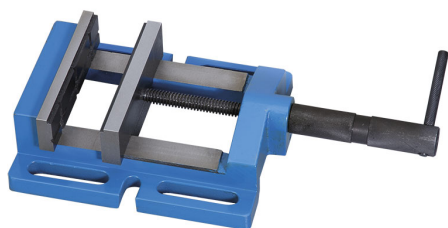

DOTATA DI UNA GANASCIA PRISMATICA ED UNA GANASCIA LISCIA.
LUNGHEZZA COMPLESSIVA COSTANTE GRAZIE ALLA VITE INSERITA...

€78,00
~~€100,00~~

Ganasce	150 mm
Apertura	135 mm
Dimensioni base	230 x 195 mm
Peso netto	7 kg
Peso lordo	7,55 kg
Codice EAN	8012667184087

Scatola

Ghisa