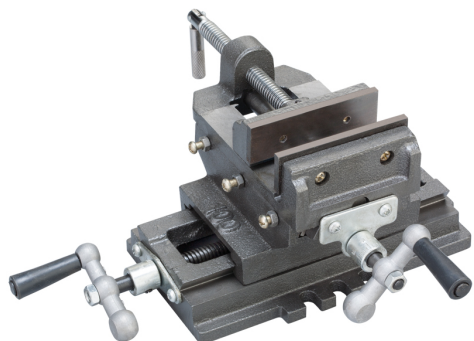

UTILE PER ESEGUIRE LAVORAZIONI DI FORATURA O MASCHIATURA DI PRECISIONE GRAZIE AL MOVIMENTO LONGITUDINALE E LATERALE SENZA...

**€70,40**  
~~€94,70~~

<b>Ganasce</b>	100 x 25 mm
<b>Apertura</b>	90 mm
<b>Dimensioni base</b>	240 x 140 mm
<b>Altezza</b>	140 mm
<b>Corsa longitudinale</b>	130 mm
<b>Corsa trasversale</b>	110 mm
<b>Peso netto</b>	7,5 kg
<b>Dimensioni imballo</b>	270x270x160 h mm
<b>Peso lordo</b>	7,78 kg
<b>Codice EAN</b>	8012667010997

Ghisa

Scatola