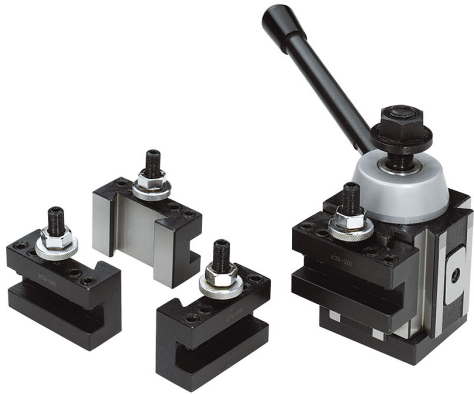

CONSISTENTE EN: - 1 TORRETA PORTAHERRAMIENTAS - 4
PORTAHERRAMIENTAS DE BASE PLANA

€382,00

| | |
|-------------------------|---------------|
| Longitud | 85 mm |
| Anchura | 85 mm |
| Altura | 76 mm |
| Orificio | 19,9 mm |
| h herramienta | 20 mm |
| Codigo de barras | 8012667213718 |