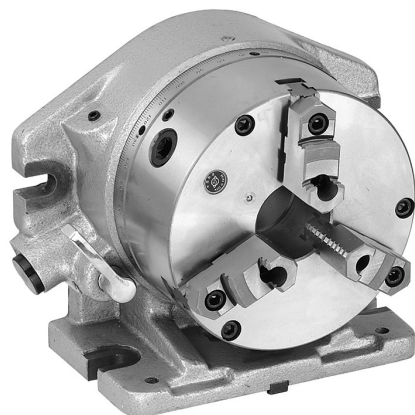

€1.321,60

A	310 mm
B	255 mm
C	210 mm
D	259,25 mm
E	18 mm
F	214 mm
G	171,5 mm
H	149,25 mm
I	80 mm
J	130 mm
K	16 mm
Orificio	62 mm
Capacidad máx. horizontal	50 kg
Capacidad máx. vertical	10 kg
Divisiones	2 - 3 - 4 - 6 - 8 - 12 - 24
Codigo de barras	8012667003128
Peso	52 kg