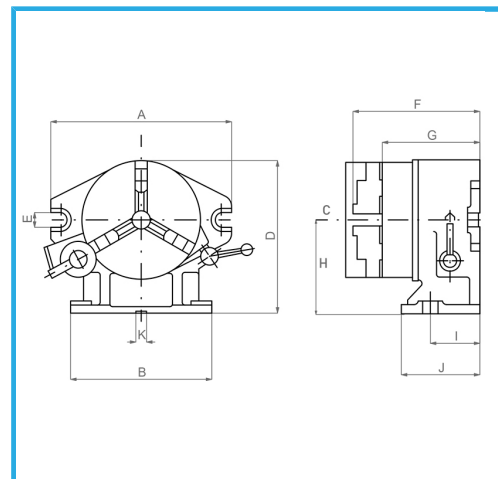

€1.321,60

A	310 mm
B	255 mm
C	210 mm
D	259,25 mm
E	18 mm
F	214 mm
G	171,5 mm
H	149,25 mm
I	80 mm
J	130 mm
K	16 mm
Orificio	62 mm
Capacidad máx. horizontal	50 kg
Capacidad máx. vertical	10 kg
Divisiones	2 - 3 - 4 - 6 - 8 - 12 - 24
Codigo de barras	8012667003128
Peso	52 kg