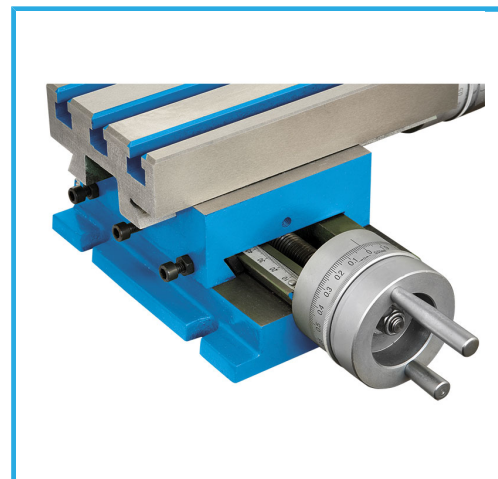

€167,00
~~€232,00~~

A	100 mm
b	185 mm
C	130 mm
D	173 mm
E	102 mm
F	100 mm
Cava	10 mm
Altezza	104 mm
Spostamenti	50 x 80 mm
Divisione	0,01 mm
Dimensioni imballo	290 x 280 x 180 mm
Peso	10 kg
Codice EAN	8012667239541