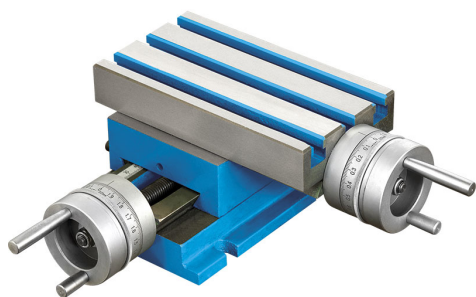

€167,00
~~€232,00~~

A	100 mm
b	185 mm
C	130 mm
D	173 mm
E	102 mm
F	100 mm
Cava	10 mm
Altezza	104 mm
Spostamenti	50 x 80 mm
Divisione	0,01 mm
Dimensioni imballo	290 x 280 x 180 mm
Peso	10 kg
Codice EAN	8012667239541