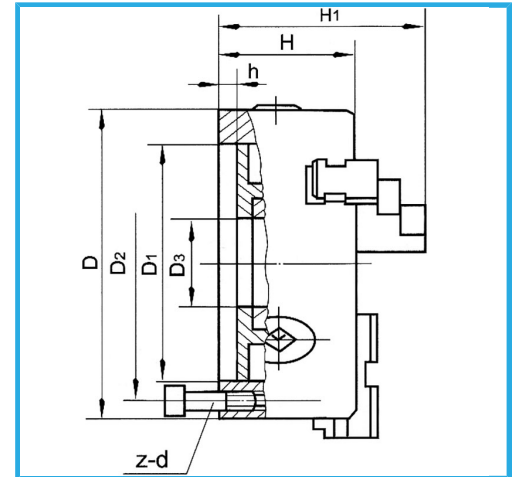

3 JAWS WITH REVERSIBLE TOP JAWS

€453,00
~~€566,00~~

D	320 mm
D1	270 mm
D2	290 mm
D3	100 mm
H1	135 mm
H	90 mm
h	6 mm
z-d	3-M16 mm
Spanner square	14 mm
Clamp capacity	-
D	320 mm
A - A1	10 - 140 mm
B - B1	95 - 315 mm
C - C1	100 - 315 mm
EAN Code	8012667003289
Weight	55 kg