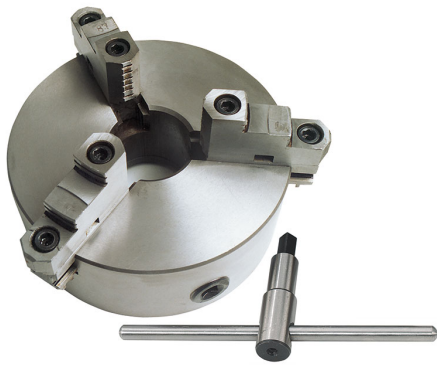

3 JAWS WITH REVERSIBLE TOP JAWS

€453,00
~~€566,00~~

D	320 mm
D1	270 mm
D2	290 mm
D3	100 mm
H1	135 mm
H	90 mm
h	6 mm
z-d	3-M16 mm
Spanner square	14 mm
Clamp capacity	-
D	320 mm
A - A1	10 - 140 mm
B - B1	95 - 315 mm
C - C1	100 - 315 mm
EAN Code	8012667003289
Weight	55 kg