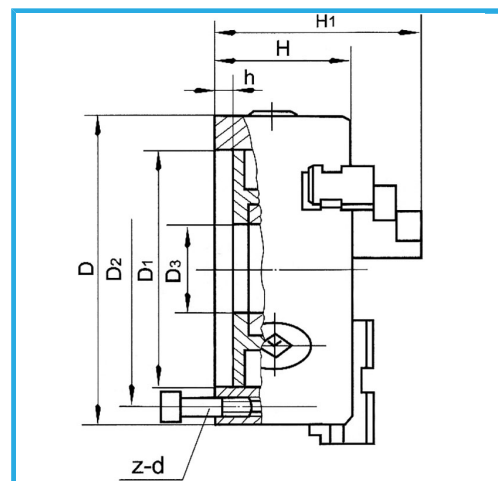

PLATO DE PRECISION DE GUIA SIMPLE CON 3 +3 +3 GARRAS

€0,00

D	315 mm
D1	260 mm
D2	285 mm
D3	100 mm
H1	147 mm
H	90 mm
h	6 mm
z-d	3-M16 mm
Cuadro llave	14 mm
Peso bruto	67,06 kg
Codigo de barras	8012667237356