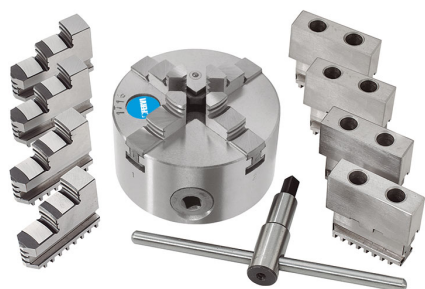

MANDRINO AUTOCENTRANTE DI PRECISIONE 4+4+4 GRIFFE A GUIDA SEMPLICE

€0,00

D	200 mm
D1	165 mm
D2	180 mm
D3	65 mm
H1	109 mm
H	75 mm
h	5 mm
z-d	3-M10 mm
Quadro chiave	12 mm
Peso lordo	21,88 kg
Codice EAN	8012667237387