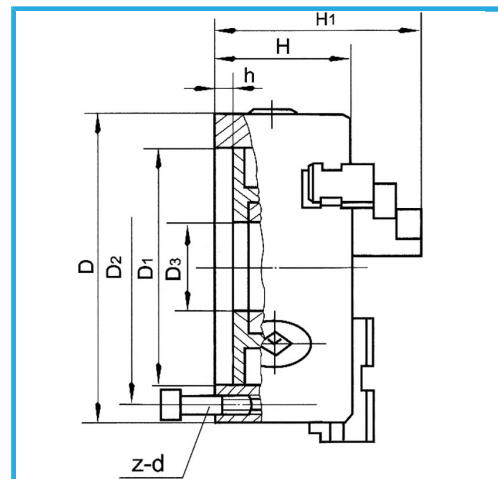

MANDRINO AUTOCENTRANTE DI PRECISIONE 4+4+4 GRIFFE A GUIDA SEMPLICE

€0,00

D	200 mm
D1	165 mm
D2	180 mm
D3	65 mm
H1	109 mm
H	75 mm
h	5 mm
z-d	3-M10 mm
Quadro chiave	12 mm
Peso lordo	21,88 kg
Codice EAN	8012667237387