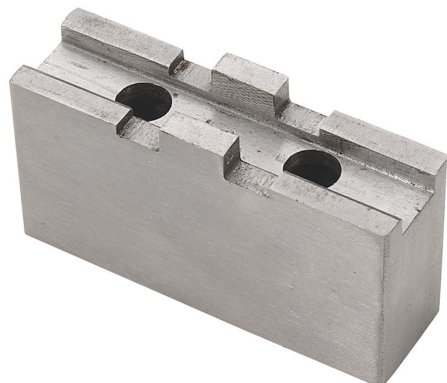

APPLICABILE SU GRIFFE DURE.

€115,00

∅	500 - 630 mm
Interasse fori	76,2 mm
Peso lordo	3,84 kg
Codice EAN	8012667134549

Acciaio