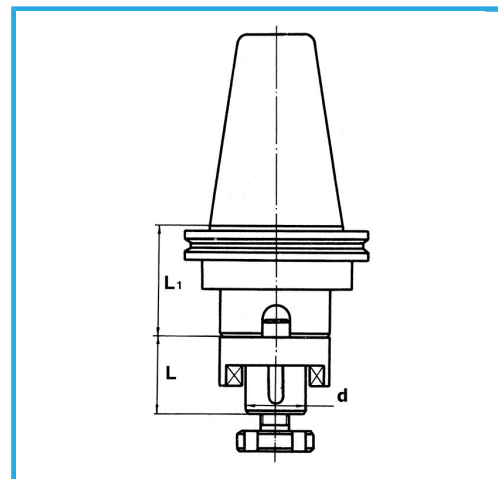

CON CUERPO EQUILIBRADO

€135,00

ISO	50
Diámetro	32 mm
L	38 mm
L1	40 mm
Equilibrado rpm	12000
Código de barras	8012667008154

 DIN 69871/A