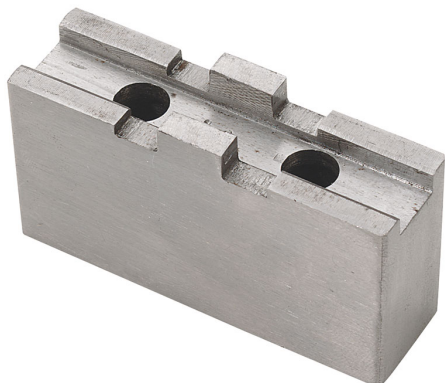

APPLICABILE SU GRIFFE DURE.

€32,60

∅	250 mm
Interasse fori	54 mm
Peso lordo	1,10 kg
Codice EAN	8012667237486

Acciaio