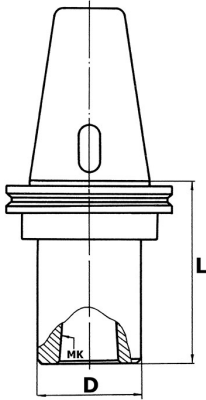

CON CUERPO EQUILIBRADO

€80,30

ISO	40
CM	1
D	25 mm
L	45 mm
Equilibrado rpm	12000
Codigo de barras	8012667007775

 DIN 69871/A