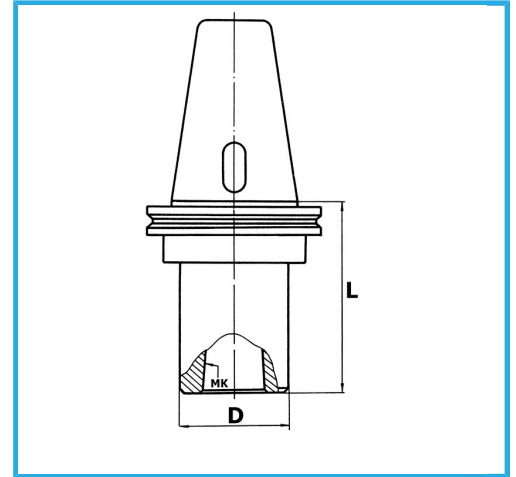

CON CUERPO EQUILIBRADO

€80,30

ISO	40
CM	1
D	25 mm
L	45 mm
Equilibrado rpm	12000
Codigo de barras	8012667007775

 DIN 69871/A