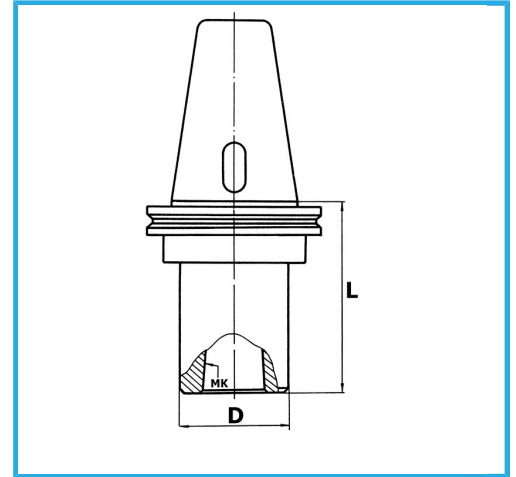

CON CUERPO EQUILIBRADO

€80,30

ISO	40
CM	4
D	50 mm
L	98 mm
Equilibrado rpm	12000
Codigo de barras	8012667007805

 DIN 69871/A