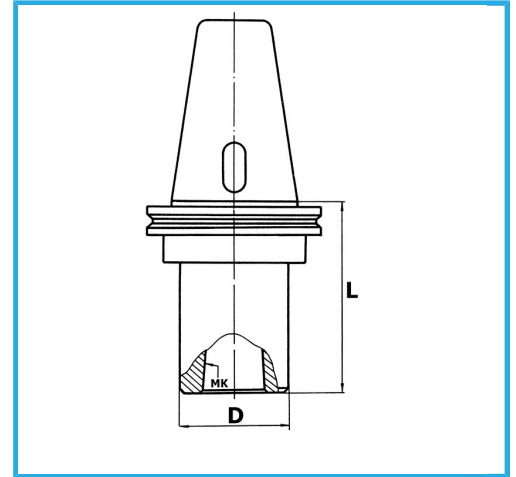

CORPO MANDRINO BILANCIATO

€80,70

BT	40
CM	4
D	50 mm
L	98 mm
Equilibratura rpm	12000
Codice EAN	8012667008406

 MAS - 403
BT